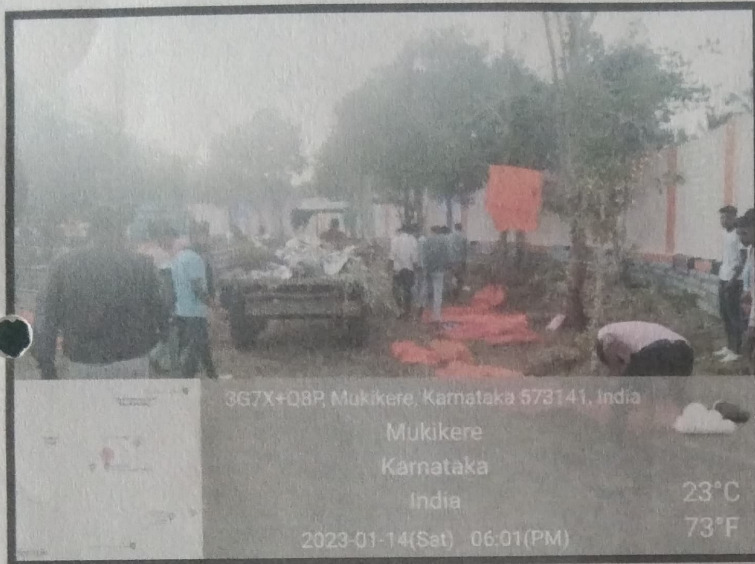

॥ಜೈ ಶ್ರೀ ಗುರುದೇವ್॥

ಶ್ರೀ ಆದಿಚುಂಚನಗಿರಿ ಪ್ರಥಮ ದರ್ಜೆ ಕಾಲೇಜು, ಚನ್ನರಾಯಪಟ್ಟಣ

(Circular) ಸೂಚನೆ:

ದಿನಾಂಕ: 14-01-2023 ರಂದು ರಾಷ್ಟ್ರೀಯ ಸೇವಾ ಯೋಜನೆ ವತಿಯಿಂದ “ಒಂದು ದಿನ ಶ್ರಮದಾನ ಶಿಬಿರವನ್ನು ಶ್ರೀ ಕ್ಷೇತ್ರ ಕಬ್ಬಿಳಿಯಲ್ಲಿ” ಕಾರ್ಯಕ್ರಮವನ್ನು ಆಯೋಜಿಸಲಾಗಿದೆ. ಆದ್ದರಿಂದ ರಾಷ್ಟ್ರೀಯ ಸೇವಾ ಯೋಜನೆ ಎಲ್ಲಾ ಸ್ವಯಂ ಸೇವಕರು ಕಡ್ಡಾಯವಾಗಿ ಶಿಬಿರದಲ್ಲಿ ಭಾಗವಹಿಸಲು ಸೂಚಿಸಲಾಗಿದೆ.

**SRI ADICHUNCHANAGIRI FIRST GRADE COLLEGE**  
**CHANNARAYAPATNA-573 116**

Date : 15-01-2023

**ONE DAY NSS CAMP**

**A Brief Report:**

**One day NSS Camp Report at Kabbali Villegge**

ದಿನಾಂಕ:14-01-2023 ರಂದು ಕಬ್ಬಳ್ಳಿ ಜಾತ್ರೆ ಪ್ರಯುಕ್ತ ರಾಷ್ಟ್ರೀಯ ಸೇವಾ ಯೋಜನೆಯ ವತಿಯಿಂದ ಒಂದು ದಿನ ಶಿಬಿರವನ್ನು ಆಯೋಜಿಸಲಾಗಿತ್ತು. ಈ ಶಿಬಿರದಲ್ಲಿ 70 ಸ್ವಯಂ ಸೇವಕರು ಭಾಗವಹಿಸಿದ್ದರು. ಶಿಬಿರವನ್ನು ಡಾ ಎಂ ಕೆ ಮಂಜುನಾಥ್ ಪ್ರಾಂಶುಪಾಲರು, ಉದ್ಘಾಟನೆ ಮಾಡಿದರು. ರಾಷ್ಟ್ರೀಯ ಸೇವಾ ಯೋಜನೆಯ ಘಟಕ-01 ಅಧಿಕಾರಿಯಾದ ನಾಗರಾಜ ಎನ್ ಟಿ ಮತ್ತು ಘಟಕ-02 ರ ಅಧಿಕಾರಿ ಭಾಸ್ಕರ್ ಜೆ , ಹಾಗೂ ಸಹ ಶಿಬಿರಾಧಿಕಾರಿ ನರಸಿಂಹಮೂರ್ತಿ ಪಿ, ಶಿವಪ್ಪ ಆರ್ ಕೆ ಎನ್ ಸಿ ಸಿ ಅಧಿಕಾರಿ ಇನ್ನೂ ಮುಂತಾದವರು ಭಾಗವಹಿಸಿದರು.

# ONE DAY NSS CAMP on 15-01-2023

*W. J. S. H. S. K.*  
Principal  
Sri Adichunchanagiri First Grade Collage  
Channarayana-573 116

**Sri Adichunchanagiri First Grade College,  
Channarayapatna**

**NSS REGULAR ACTIVITY - one Day News Camp at Rakhal**