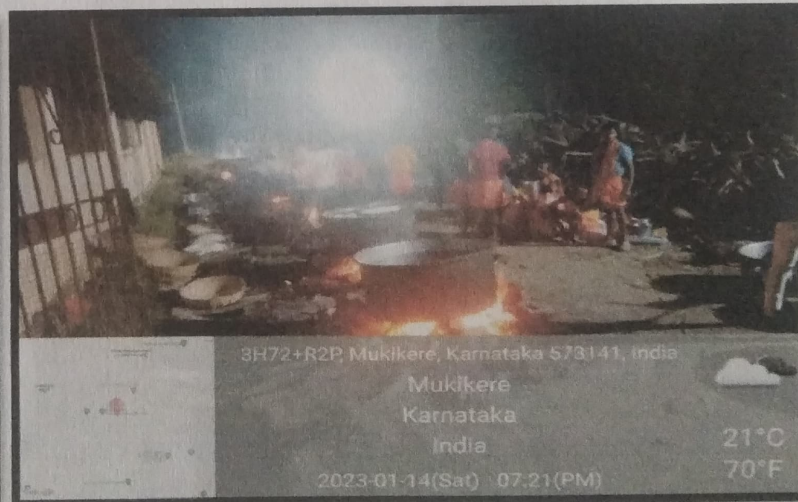

॥ಜೈ ಶ್ರೀ ಗುರುದೇವ್॥

ಶ್ರೀ ಆದಿಚುಂಚನಗಿರಿ ಪ್ರಥಮ ದರ್ಜೆ ಕಾಲೇಜು, ಚನ್ನರಾಯಪಟ್ಟಣ

(Circular) ಸೂಚನೆ:

ದಿನಾಂಕ: 14-01-2023 ರಂದು ರಾಷ್ಟ್ರೀಯ ಸೇವಾ ಯೋಜನೆ ವತಿಯಿಂದ “ಒಂದು ದಿನ ಶ್ರಮದಾನ ಶಿಬಿರವನ್ನು ಶ್ರೀ ಕ್ಷೇತ್ರ ಕಬ್ಬಿಳಿಯಲ್ಲಿ” ಕಾರ್ಯಕ್ರಮವನ್ನು ಆಯೋಜಿಸಲಾಗಿದೆ. ಆದ್ದರಿಂದ ರಾಷ್ಟ್ರೀಯ ಸೇವಾ ಯೋಜನೆ ಎಲ್ಲಾ ಸ್ವಯಂ ಸೇವಕರು ಕಡ್ಡಾಯವಾಗಿ ಶಿಬಿರದಲ್ಲಿ ಭಾಗವಹಿಸಲು ಸೂಚಿಸಲಾಗಿದೆ.

**SRI ADICHUNCHANAGIRI FIRST GRADE COLLEGE**  
**CHANNARAYAPATNA-573 116**

Date : 15-01-2023

**ONE DAY NSS CAMP**

**A Brief Report:**

**One day NSS Camp Report at Kabbali Villegge**

ದಿನಾಂಕ:14-01-2023 ರಂದು ಕಬ್ಬಳ್ಳಿ ಜಾತ್ರೆ ಪ್ರಯುಕ್ತ ರಾಷ್ಟ್ರೀಯ ಸೇವಾ ಯೋಜನೆಯ ವತಿಯಿಂದ ಒಂದು ದಿನ ಶಿಬಿರವನ್ನು ಆಯೋಜಿಸಲಾಗಿತ್ತು. ಈ ಶಿಬಿರದಲ್ಲಿ 70 ಸ್ವಯಂ ಸೇವಕರು ಭಾಗವಹಿಸಿದ್ದರು. ಶಿಬಿರವನ್ನು ಡಾ ಎಂ ಕೆ ಮಂಜುನಾಥ್ ಪ್ರಾಂಶುಪಾಲರು, ಉದ್ಘಾಟನೆ ಮಾಡಿದರು. ರಾಷ್ಟ್ರೀಯ ಸೇವಾ ಯೋಜನೆಯ ಘಟಕ-01 ಅಧಿಕಾರಿಯಾದ ನಾಗರಾಜ ಎನ್ ಟಿ ಮತ್ತು ಘಟಕ-02 ರ ಅಧಿಕಾರಿ ಭಾಸ್ಕರ್ ಜೆ , ಹಾಗೂ ಸಹ ಶಿಬಿರಾಧಿಕಾರಿ ನರಸಿಂಹಮೂರ್ತಿ ಪಿ, ಶಿವಪ್ಪ ಆರ್ ಕೆ ಎನ್ ಸಿ ಸಿ ಅಧಿಕಾರಿ ಇನ್ನೂ ಮುಂತಾದವರು ಭಾಗವಹಿಸಿದರು.

# ONE DAY NSS CAMP on 15-01-2023

*W. J. S. H. S. K.*  
Principal  
Sri Adichunchanagiri First Grade Collage  
Channarayana-573 116

**Sri Adichunchanagiri First Grade College,  
Channarayapatna**

**NSS REGULAR ACTIVITY - one Day News Camp at Rakhal**